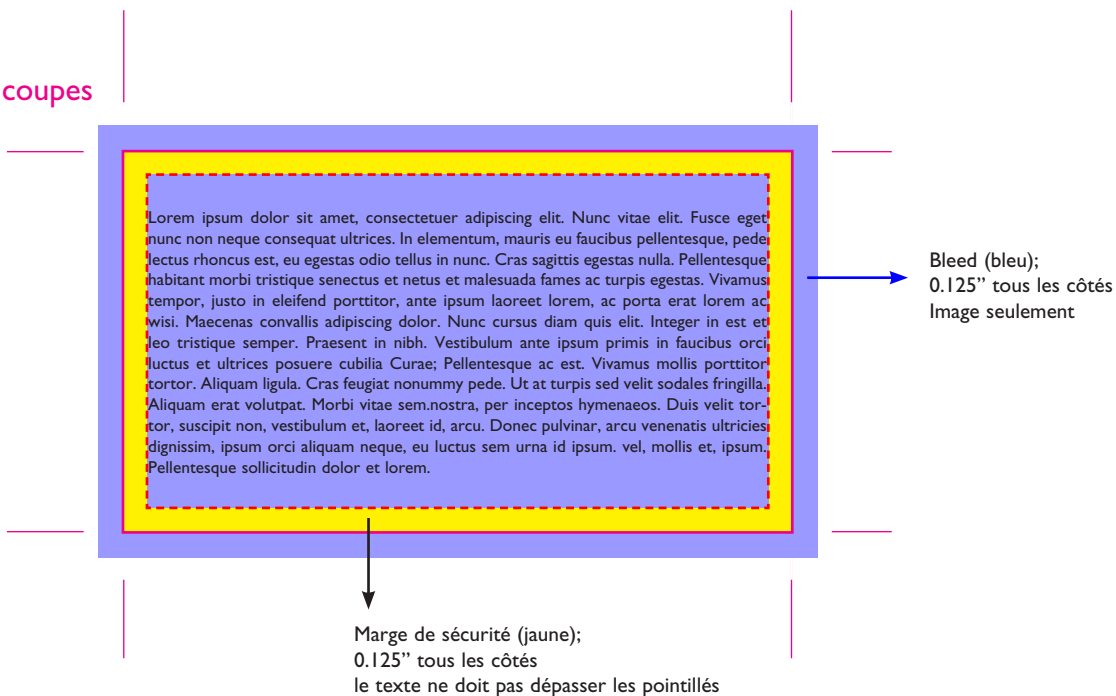

Carte d'affaire (format fini: 3.5" X 2")

Fichier informatique : 3.75"X 2.25"

Fichiers acceptés:

Quark Xpress (.qxd) - In Design (.indd) - Illustrator (.eps - .ai) - Photoshop (.jpg - .tiff - .psd) - PDF
Résolution 300dpi • Format de couleur : Duotone, monotone et CMYK

Lignes de coupes

Lignes de coupes